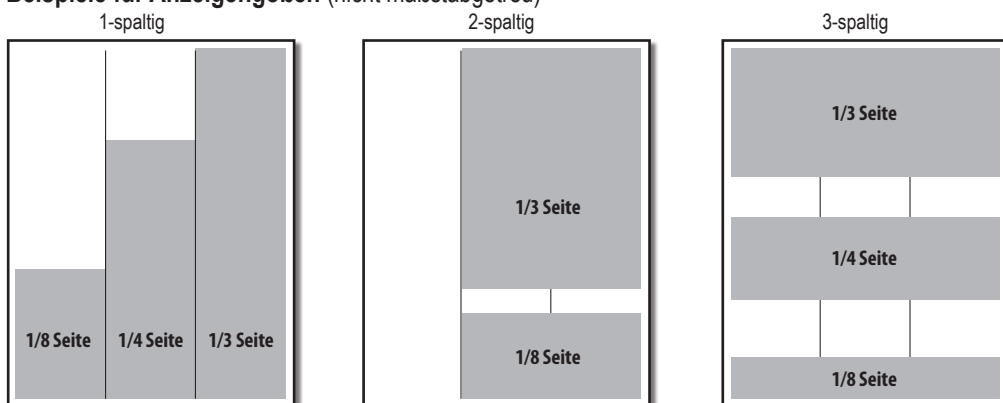

Erscheinungstermine: erscheint 2 x im Jahr: Mitte Januar bzw. Mitte September

Anzeigenschluss: jeweils 10. Dezember bzw. 15. Juli

Anzeigenpreise und -größen, s/w und vierfarbig für einmalige Schaltung

Größe	1-spaltig (Breite x Höhe)	2-spaltig (Breite x Höhe)	3-spaltig (Breite x Höhe)	Preis s/w	farbig
1/8-Seite	(56 x 109 mm)	(116 x 52 mm)	(177 x 34 mm)	100 €	120 €
1/6-Seite	(56 x 145 mm)	(116 x 70 mm)	(177 x 46 mm)	140 €	170 €
1/4-Seite	(56 x 218 mm)	(116 x 105 mm)	(177 x 69 mm)	180 €	210 €
1/3-Seite	(56 x 277 mm)	(116 x 140 mm)	(177 x 92 mm)	270 €	320 €
1/2-Seite	–	–	(177 x 138 mm)	340 €	390 €

Alle Preise zzgl. gesetzl. MwSt.

Umschlagseiten	Preis
1/2-Seite (177 x 138 mm)	490 €
1/1-Seite (177 x 277 mm)	950 €

Individuelle Neugestaltung
und Änderung Ihrer Anzeigen
sind kostenlos!

Beispiele für Anzeigengrößen (nicht maßstabgetreu)